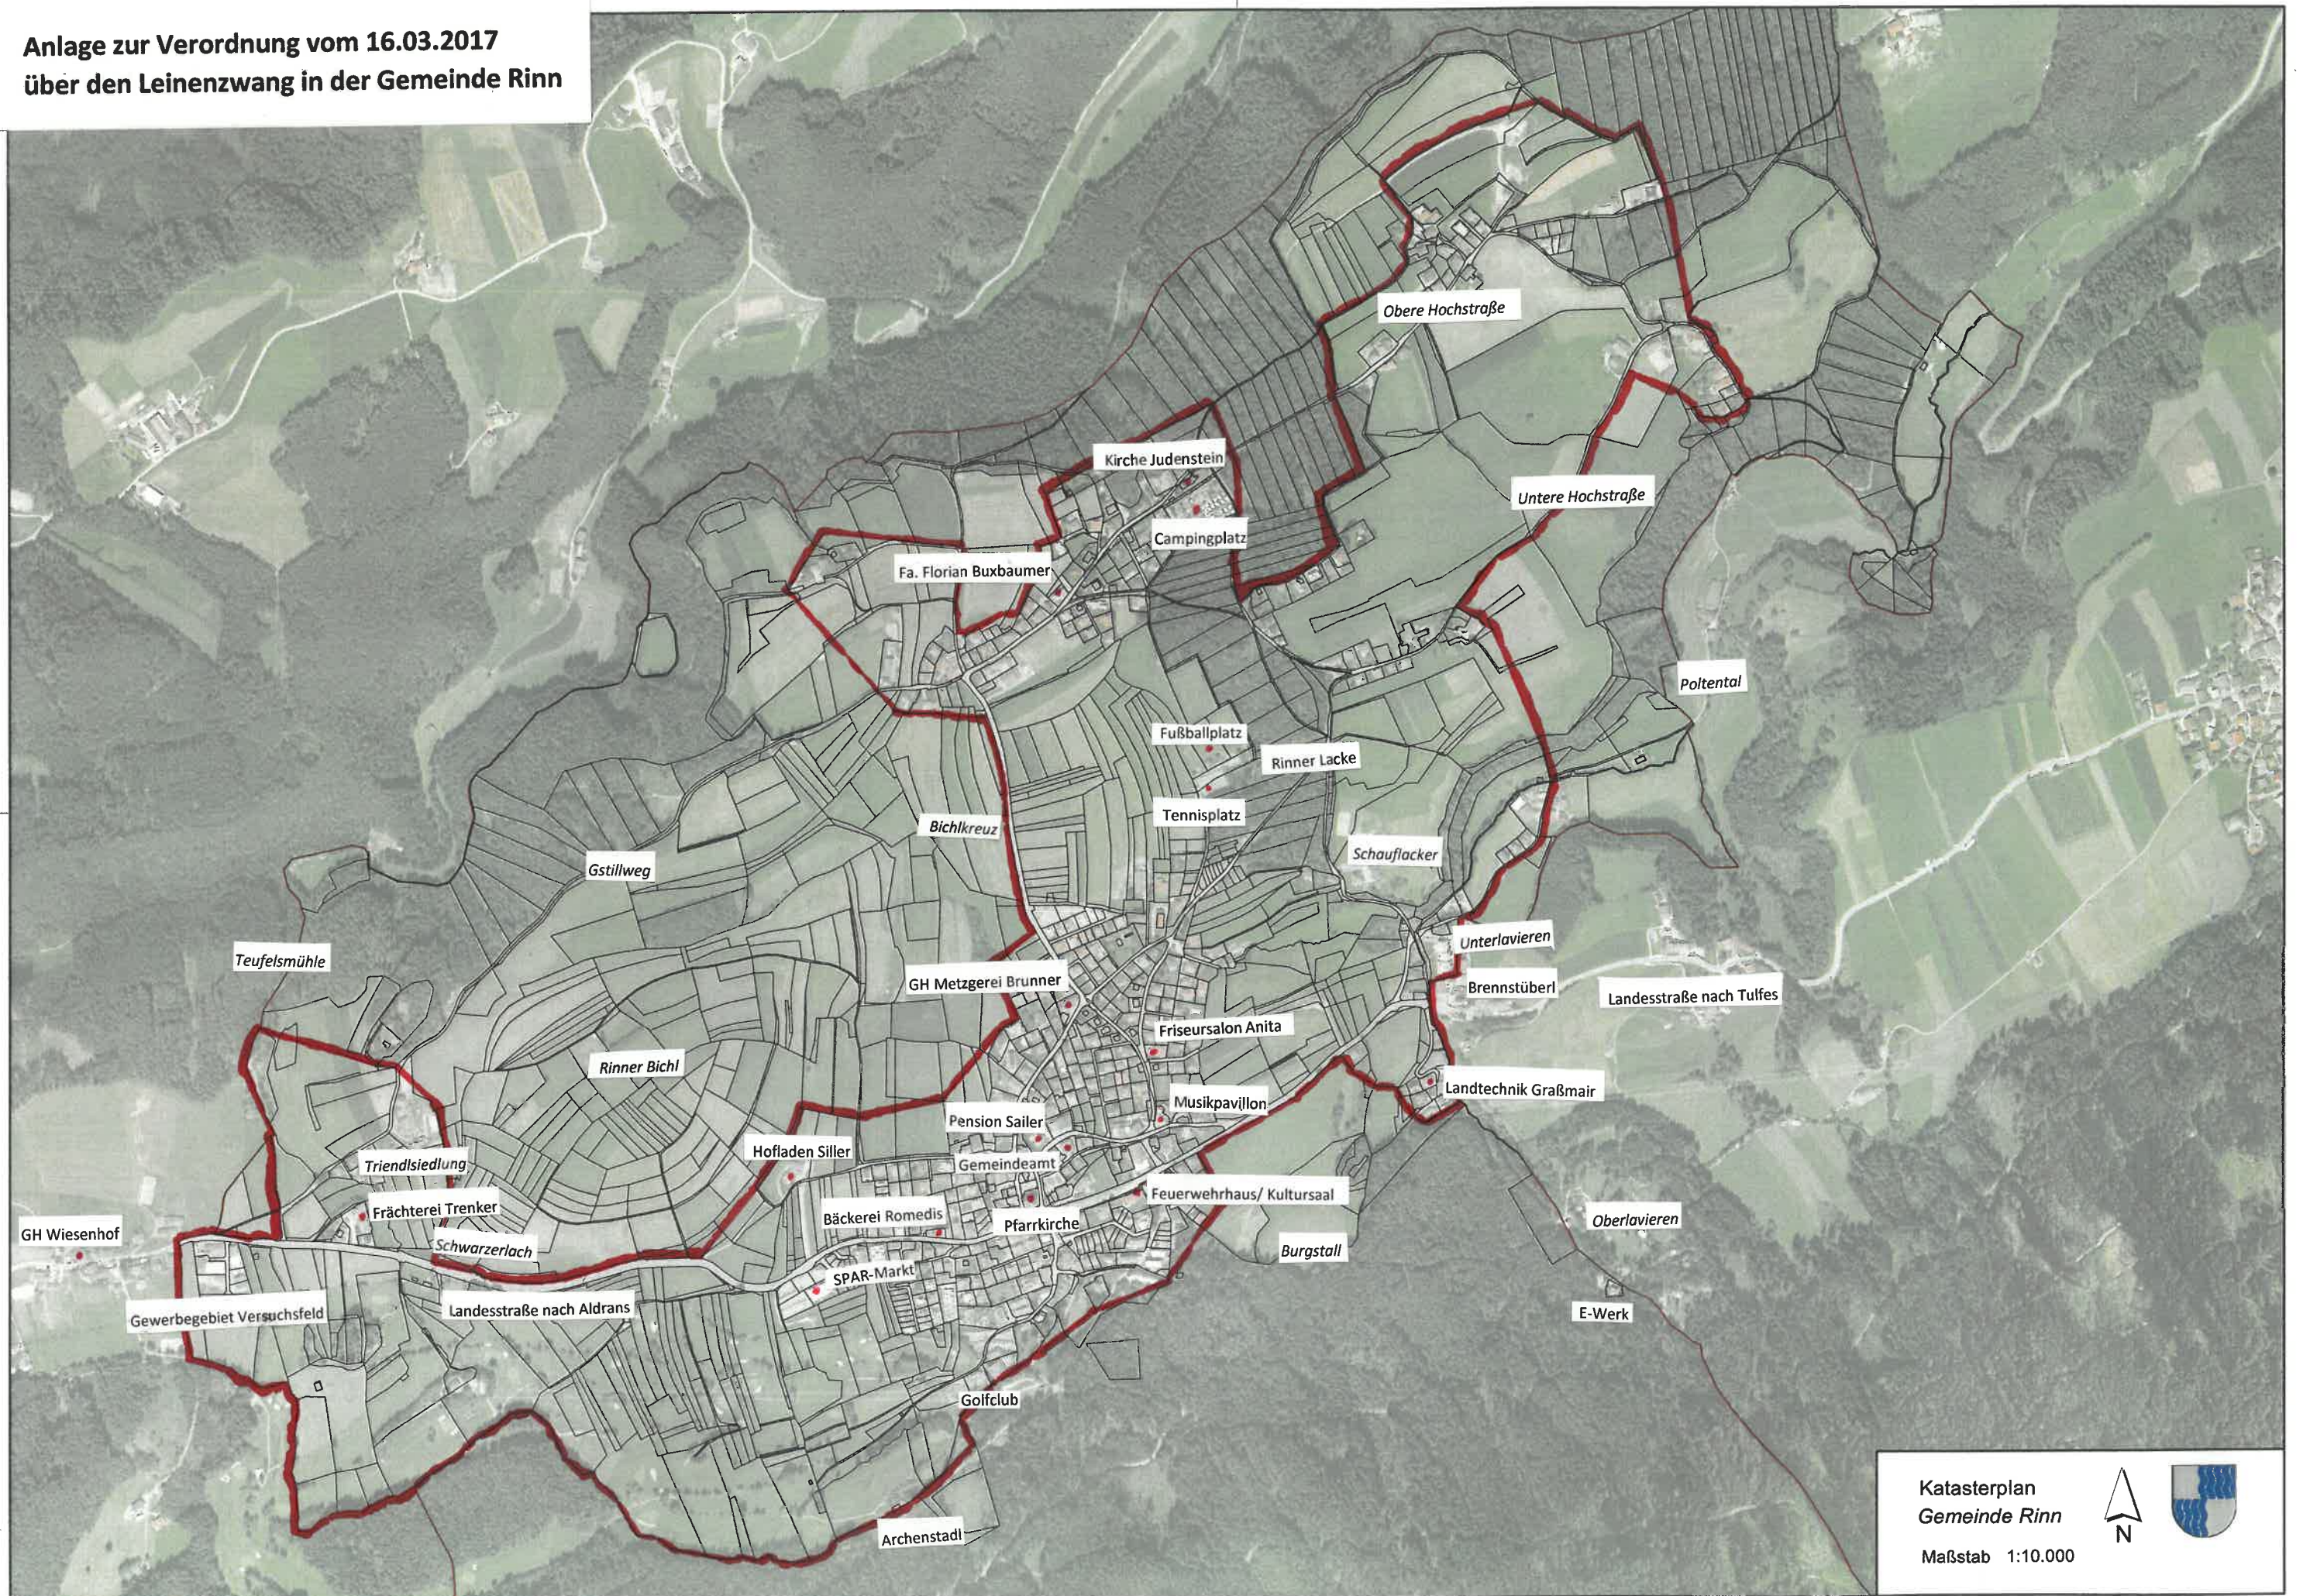

Anlage zur Verordnung vom 16.03.2017
über den Leinenzwang in der Gemeinde Rinn

Katasterplan
Gemeinde Rinn
Maßstab 1:10.000