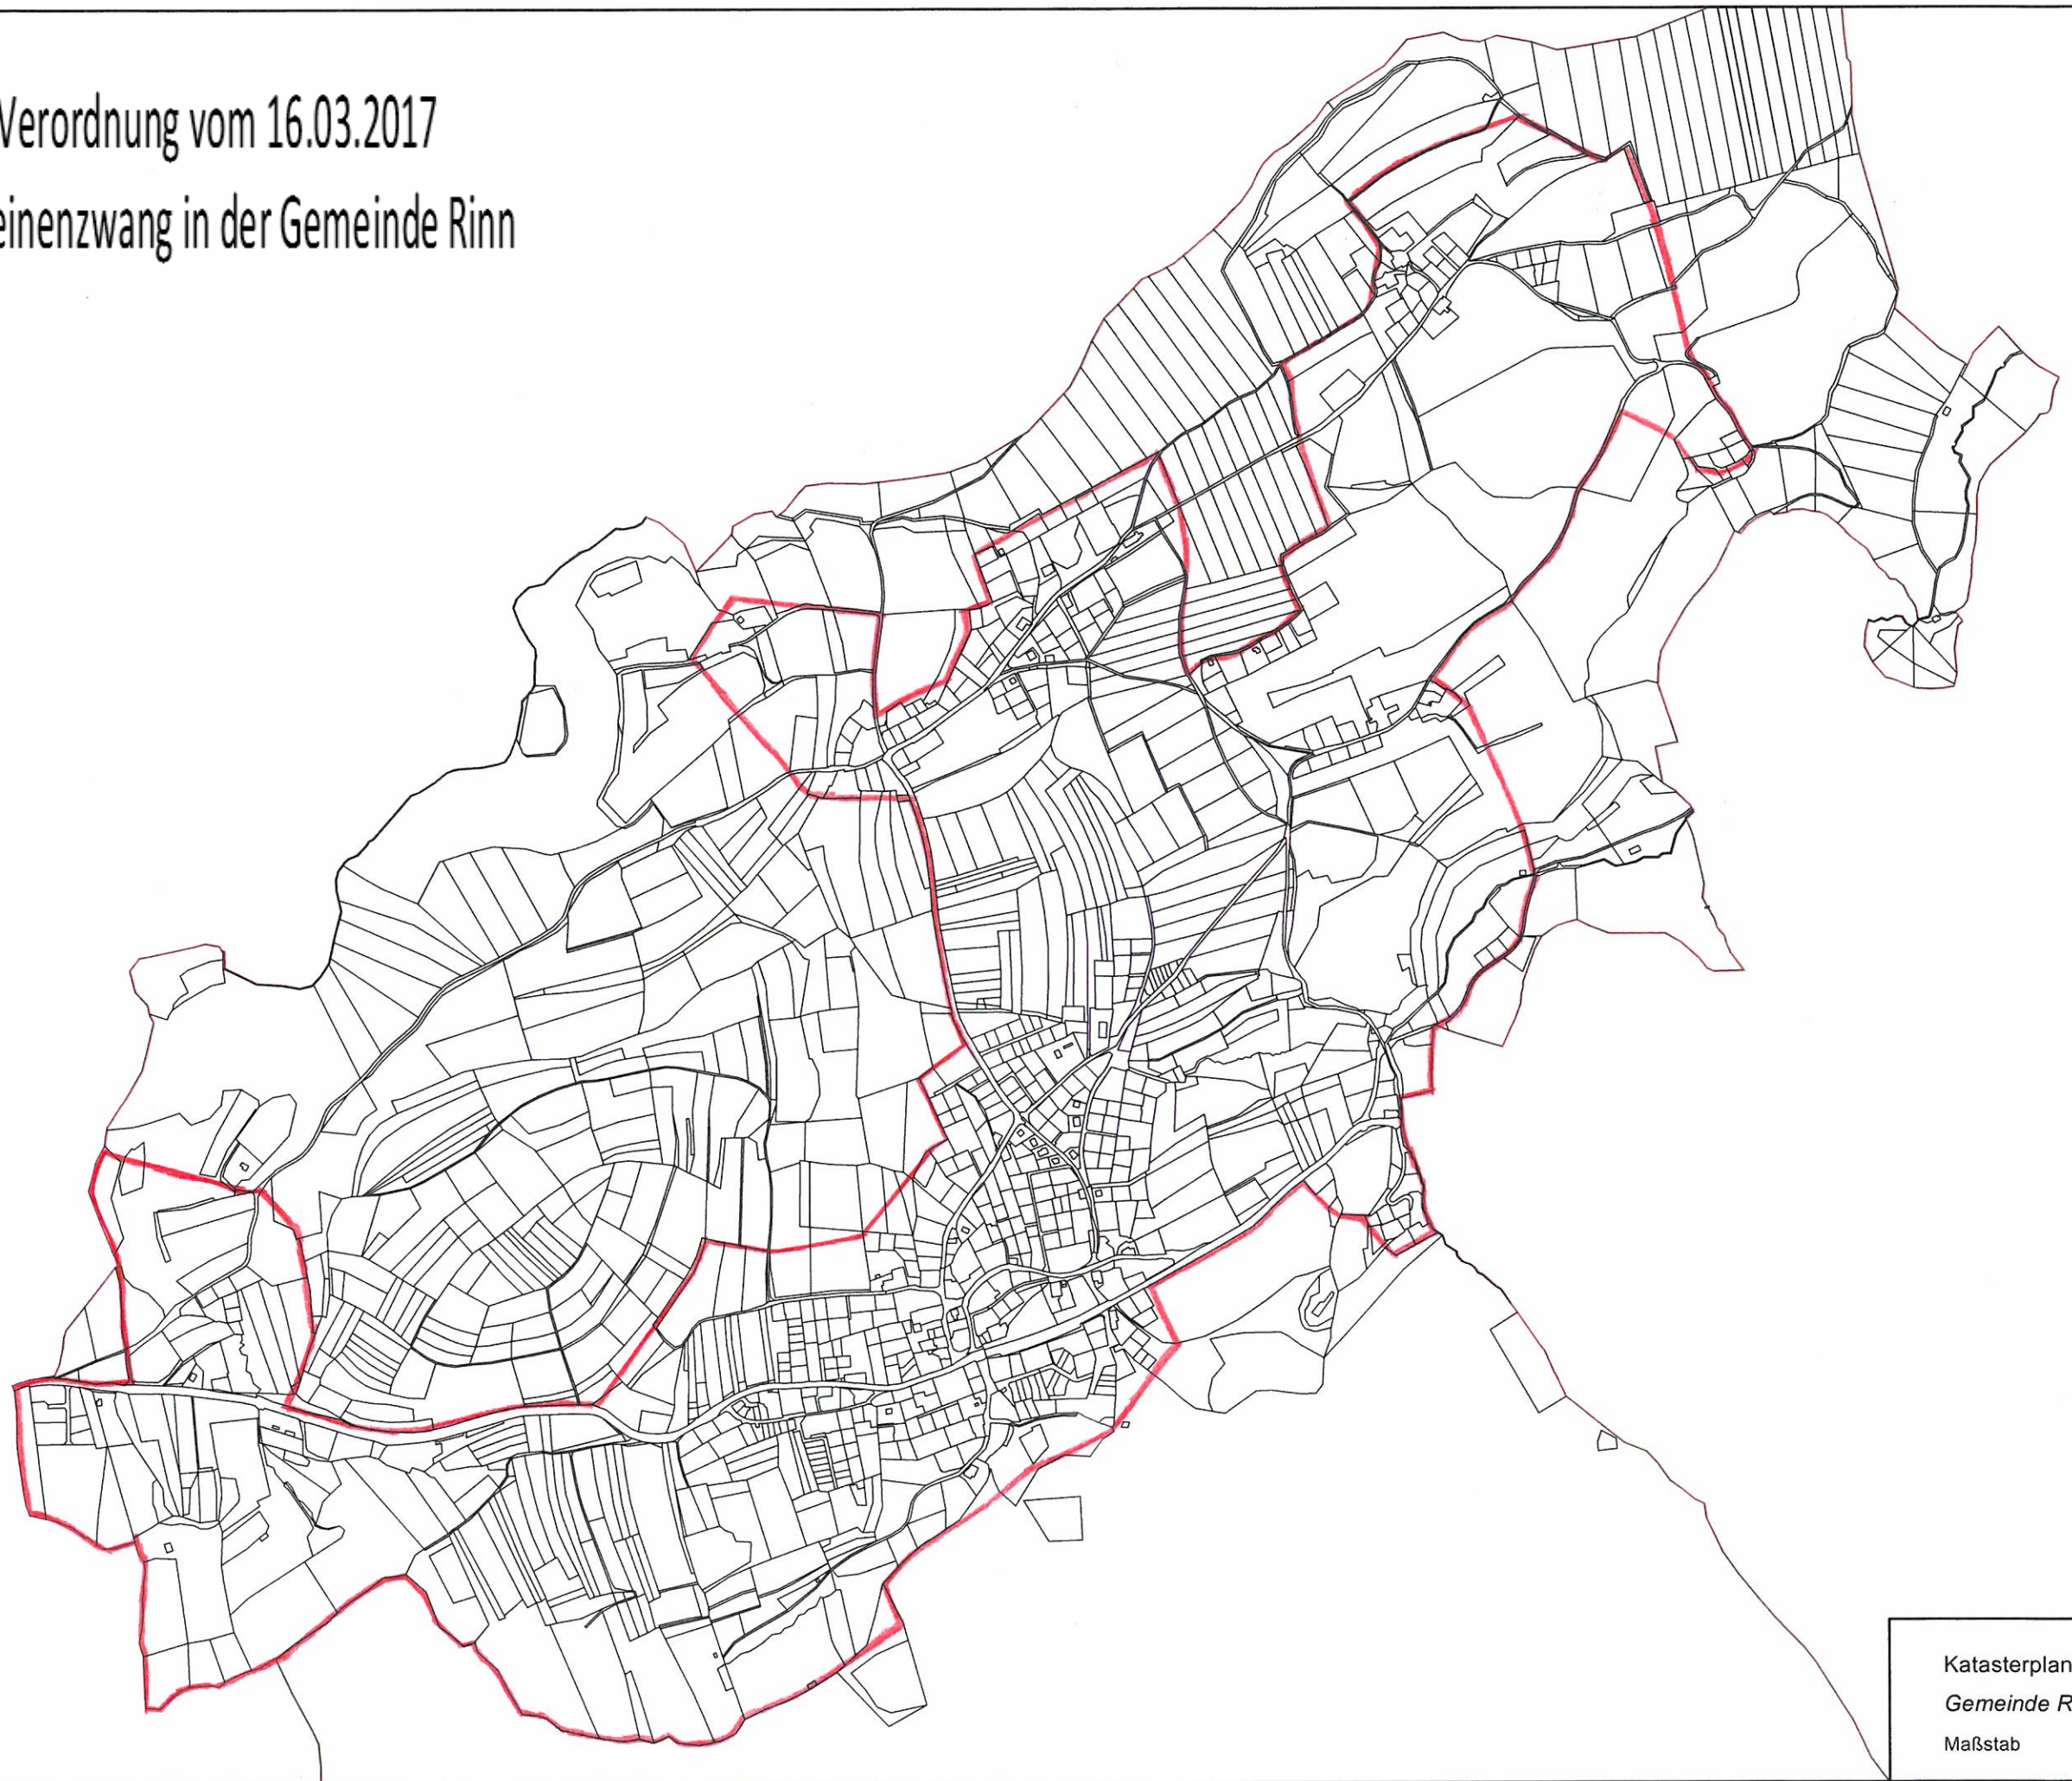

Anlage zur Verordnung vom 16.03.2017
über den Leinenzwang in der Gemeinde Rinn

Katasterplan
Gemeinde Rinn
Maßstab 1:10.000